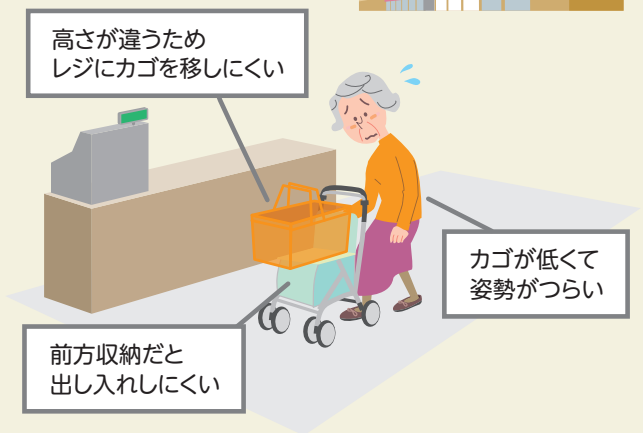

お買い物をお安心・ラクにする歩行車と エイサポ新コンテンツのご紹介!

カウサポ・カウサポスリム

散歩からショッピングまで!

くらしサポート歩行車
スーディ
〈買物用〉

暖かい日も多くなり、お買い物に行きやすい季節になってきましたね。お店までの道のりや店舗内での困りごとをしっかりと解決できる使いやすさ抜群の歩行車2タイプをご紹介します!

こんなことはありませんか？

お店までの道のり

店舗内

スーディ〈買物用〉カウサポ・カウサポスリムなら!

移動時や買物時での困りごとをしっかりとサポート! 地域での暮らしがひろがります!

●段差もラク

ティッピングレバーで段差越えもラク

●ゆったり座れる

座幅 **38cm**

●買物動作がラク

カゴ載せシート高さ **66cm**