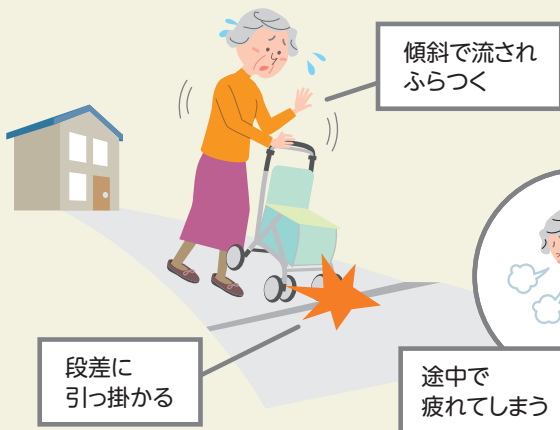

お買い物をお安心・ラクにする歩行車と エイサポ新コンテンツのご紹介!

カウサポ・カウサポスリム

散歩からショッピングまで!

くらしサポート歩行車
スーディ
〈買物用〉

暖かい日も多くなり、お買い物に行きやすい季節になってきましたね。お店までの道のりや店舗内での困りごとをしっかりと解決できる使いやすさ抜群の歩行車2タイプをご紹介します!

こんなことはありませんか？

お店までの道のり

店舗内

スーディ〈買物用〉カウサポ・カウサポスリムなら!

移動時や買物時での困りごとをしっかりとサポート! 地域での暮らしがひろがります!

●段差もラク

ティッピングレバーで段差越えもラク

●ゆったり座れる

座幅 **38cm**

●買物動作がラク

カゴ載せシート高さ **66cm**