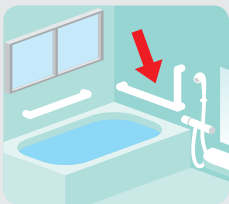

裏面では座位姿勢を安定させ自立・介助がしやすいシャワーチェアをご紹介します! ➡

座位姿勢をしっかりサポート!
自立・介助がしやすい!

ひじ掛けの有無が選べる

ユクリアAir

ユクリアAirのシャワーチェアは3タイプ!

ひじ掛け無しタイプ

Airワンタッチ
(コンパクト・ミドル)

- オレンジ (D)
- ブルー (A)
- モカブラウン (BR)

ひじ掛けありタイプ

AirSPワンタッチ
(コンパクト・ミドル・ワイド)

- オレンジ (D)
- ブルー (A)
- モカブラウン (BR)

ひじ掛けありタイプ

AirミドルSPワンタッチ
プレミアム (ミドルのみ)

抗菌機能を追加し
お手入れ性能が進化!

ひじ掛け無しタイプがオススメな方!

既に壁に手すりがあり
ひじ掛けが不要な方

移動させる頻度が高く
軽いものが良い方

ひじ掛けありタイプなら!

力を入れやすい形状でスムーズな立ち上がりをサポート
座面からひじ掛けまでのゆったりスペースで身体が洗いやすい!

転倒を予防し、しっかり座って身体を安定させて身体を洗いましょう!

製造元

パナソニック エイジフリー株式会社

〒571-8686 大阪府門真市大字門真1048

製品に関するお問合せ