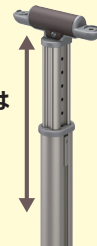

NEW N伸縮手すり

58~133cmまで
途切れず対応!

S M L

58~83 cm 83~108 cm 108~133 cm

※1 既存の支柱は10cmまで

手すりの伸縮幅拡大!

最大25cm
伸長!※1

すべりにくい手すり被覆

NEW 90度可変支柱

小柄な方も
使用いただけます!

手すり高さは
最小70~
85cmまで
調整ピッチ
2.5cm

新支柱は
左右90度まで※2
曲がります!

※2 既存の支柱は左右45度まで

スムーディNシリーズを使用した

事例1 ゴミ捨での往復が安心してできるようになり 散歩に行くことも多くなりました

お困りごと